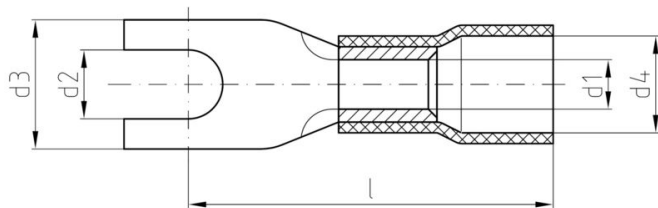

KQIG-M3,5/-1

Weidmüller Interface GmbH & Co. KG

Klingenbergstraße 26

D-32758 Detmold

Germany

www.weidmueller.com

Изображения