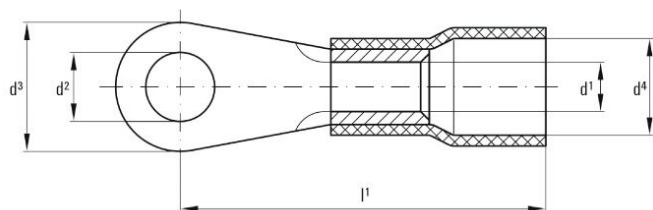

KQI-M12/-6

Weidmüller Interface GmbH & Co. KG
Klingenbergstraße 26
D-32758 Detmold
Germany

www.weidmueller.com

Изображения