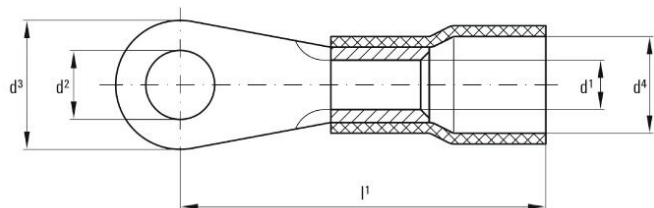

Изображения