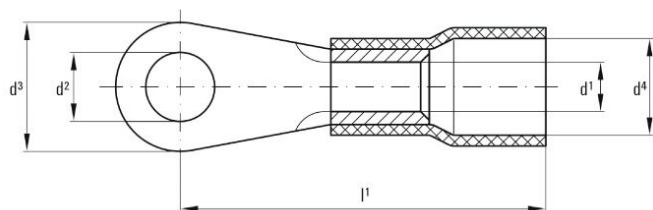

KQI-M10/-6

Weidmüller Interface GmbH & Co. KG
Klingenbergstraße 26
D-32758 Detmold
Germany

www.weidmueller.com

Изображения