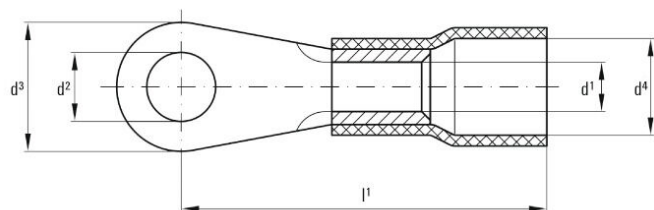

Изображения