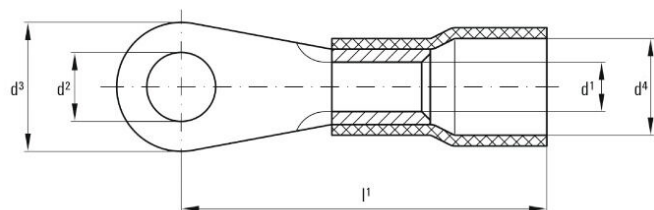

KQI-M8/-2,5

Weidmüller Interface GmbH & Co. KG
Klingenbergstraße 26
D-32758 Detmold
Germany

www.weidmueller.com

Изображения