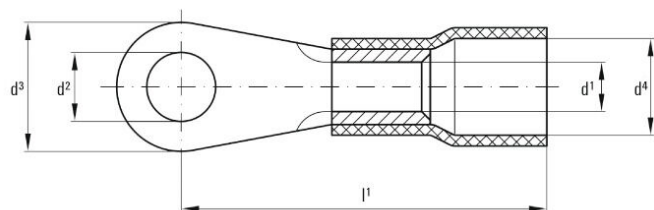

KQI-M5/S/2,5

Weidmüller Interface GmbH & Co. KG
Klingenbergstraße 26
D-32758 Detmold
Germany

www.weidmueller.com

Изображения