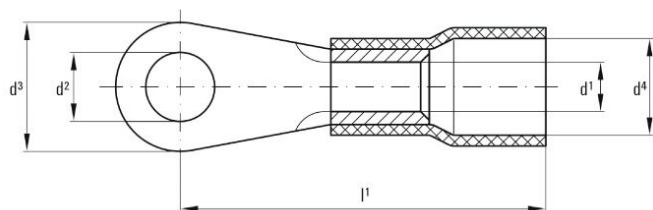

KQI-M4/-2,5

Weidmüller Interface GmbH & Co. KG
Klingenbergstraße 26
D-32758 Detmold
Germany

www.weidmueller.com

Изображения