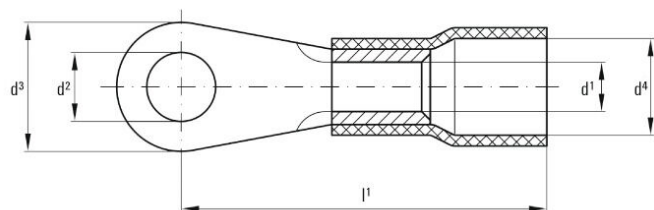

KQI-M3/-2,5

Weidmüller Interface GmbH & Co. KG
Klingenbergstraße 26
D-32758 Detmold
Germany

www.weidmueller.com

Изображения