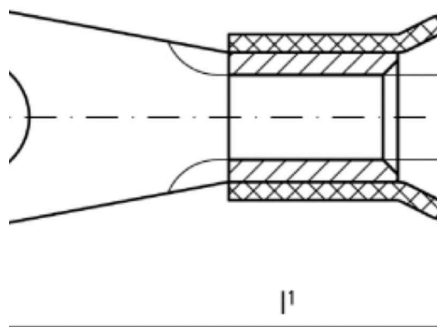

KQI-M3/-2,5

Weidmüller Interface GmbH & Co. KG
Klingenbergstraße 26
D-32758 Detmold
Germany

www.weidmueller.com

Изображения