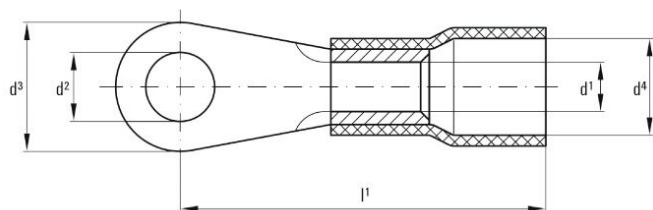

KQI-M6/-1

Weidmüller Interface GmbH & Co. KG
Klingenbergstraße 26
D-32758 Detmold
Germany

www.weidmueller.com

Изображения