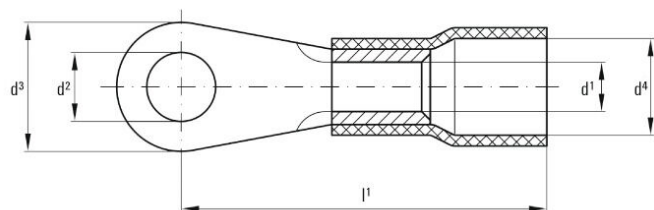

KQI-M3,5/-1

Weidmüller Interface GmbH & Co. KG
Klingenbergstraße 26
D-32758 Detmold
Germany

www.weidmueller.com

Изображения