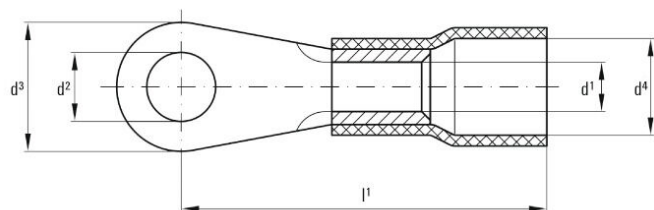

KQI-M3/-1

Weidmüller Interface GmbH & Co. KG
Klingenbergstraße 26
D-32758 Detmold
Germany

www.weidmueller.com

Изображения