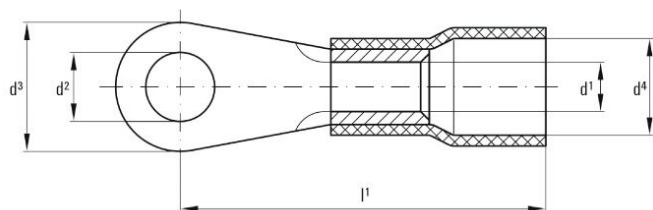

KQI-M2/-1

Weidmüller Interface GmbH & Co. KG
Klingenbergstraße 26
D-32758 Detmold
Germany

www.weidmueller.com

Изображения