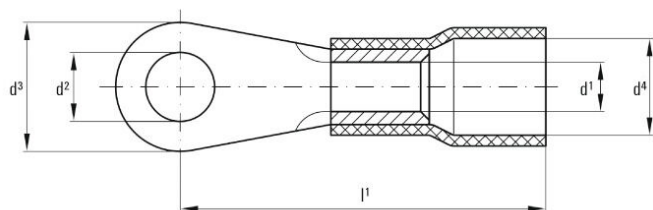

KQI-M2/-1

Weidmüller Interface GmbH & Co. KG

Klingenbergstraße 26

D-32758 Detmold

Germany

www.weidmueller.com

Изображения