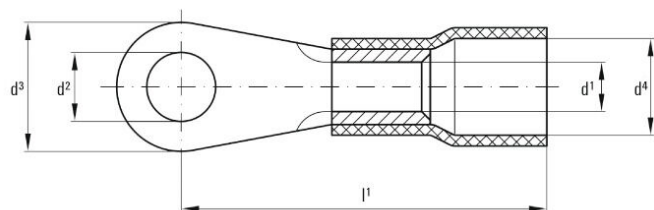

KQI-M5/-0,5

Weidmüller Interface GmbH & Co. KG
Klingenbergstraße 26
D-32758 Detmold
Germany

www.weidmueller.com

Изображения