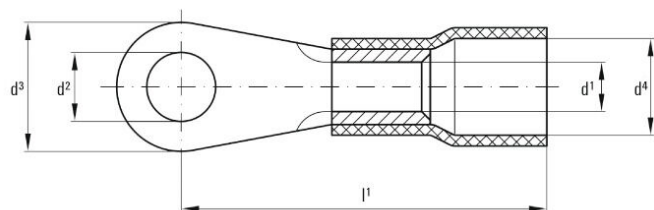

KQI-M4/-0,5

Weidmüller Interface GmbH & Co. KG
Klingenbergstraße 26
D-32758 Detmold
Germany

www.weidmueller.com

Изображения