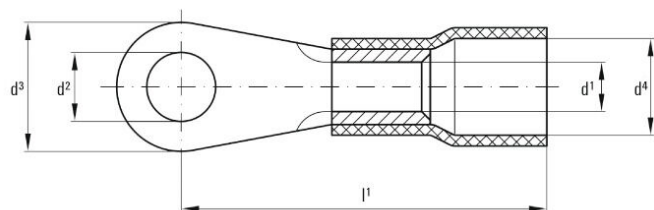

KQI-M3/-0,5

Weidmüller Interface GmbH & Co. KG
Klingenbergstraße 26
D-32758 Detmold
Germany

www.weidmueller.com

Изображения