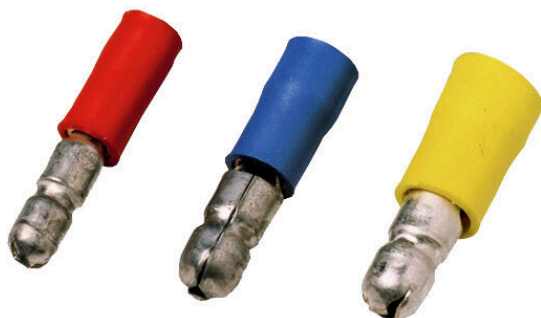

VRSTI/4,0-6,0

Изолированные круглые наконечники из ПВХ с медной гильзой

- Стандартные исполнения
- Без пайки
- С конической горловиной для ввода

Основные данные для заказа

Версия	Кабельный наконечник, Изолированный кабельный соединитель, 6 мм ² , 4 мм ² - 6 мм ² , желтый
Заказ №	1492060000
Тип	VRSTI/4,0-6,0
GTIN (EAN)	4050118301885
Кол.	100 Штука
Статус поставки	Эта артикул в перспективе будет недоступен.
Доступно до	2026-03-31T00:00:00+02:00

Масса нетто	1.68 g
-------------	--------

Экологическое соответствие изделия

Состояние соответствия RoHS	Соответствует с исключением
Исключение из RoHS (если применимо/известно)	6c
REACH SVHC	Lead 7439-92-1
SCIP	7b42d2b9-0a0f-4f66-a989-e9bfbfbfeb1b3

Соединители

Поперечное сечение соединительного провода, макс. Поперечное сечение соединяемого провода Материал / пластик Идентификационный цвет Ø контакта / штекера	6 mm ² 6 mm ² PVC желтый 5 mm	Поперечное сечение соединительного провода, мин. Изоляция Длина 1 (I1) Длина 2 (I2)	4 mm ² имеется 24 mm 8.5 mm
--	---	--	---