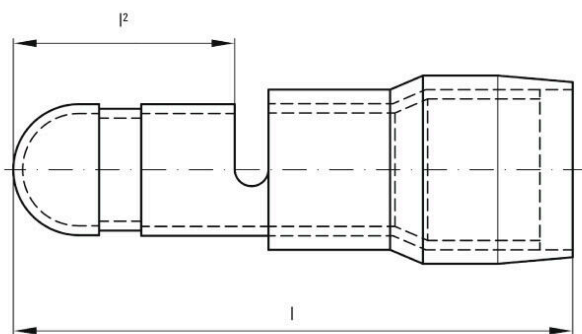

VRSTI/4,0-6,0

Weidmüller Interface GmbH & Co. KG

Klingenbergstraße 26

D-32758 Detmold

Germany

www.weidmueller.com

Изображения