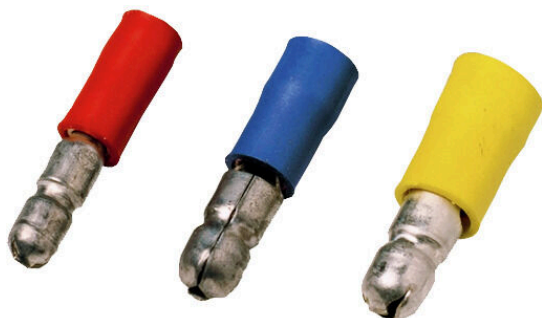

## VRSTI/1,5-2,5

Изолированные круглые наконечники из ПВХ с медной гильзой

- Стандартные исполнения
- Без пайки
- С конической горловиной для ввода

### Основные данные для заказа

Версия	Кабельный наконечник, Изолированный кабельный соединитель, 2.5 mm <sup>2</sup> , 1.5 mm <sup>2</sup> - 2.5 mm <sup>2</sup> , синий
Заказ №	<a href="#">1492050000</a>
Тип	VRSTI/1,5-2,5
GTIN (EAN)	4050118301861
Кол.	100 Штука
Статус поставки	Эта артикул в перспективе будет недоступен.
Последняя дата заказа	2026-03-31T00:00:00+02:00