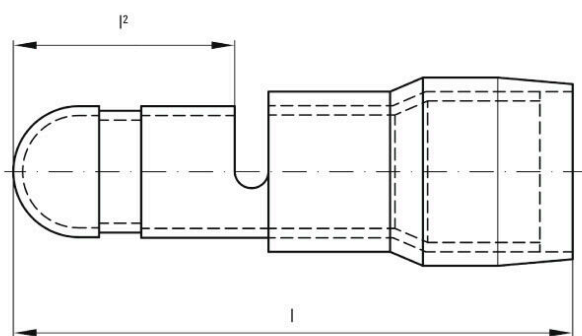

VRSTI/1,5-2,5

Weidmüller Interface GmbH & Co. KG
Klingenbergstraße 26
D-32758 Detmold
Germany

www.weidmueller.com

Изображения