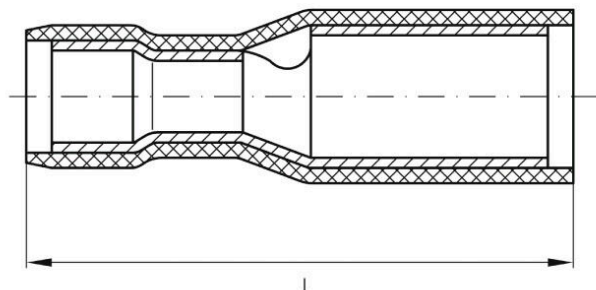

VRSHVI/1,5-2,5

Weidmüller Interface GmbH & Co. KG
Klingenbergstraße 26
D-32758 Detmold
Germany

www.weidmueller.com

Изображения