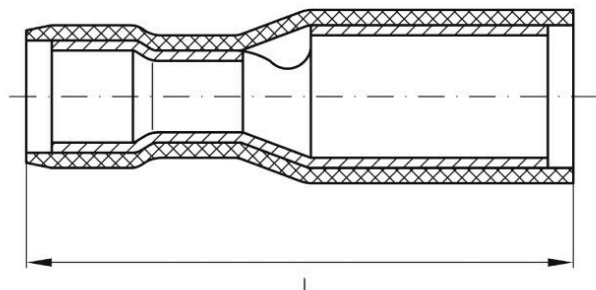

VRSHVI/0,5-1,0

Weidmüller Interface GmbH & Co. KG

Klingenbergstraße 26

D-32758 Detmold

Germany

www.weidmueller.com

Изображения