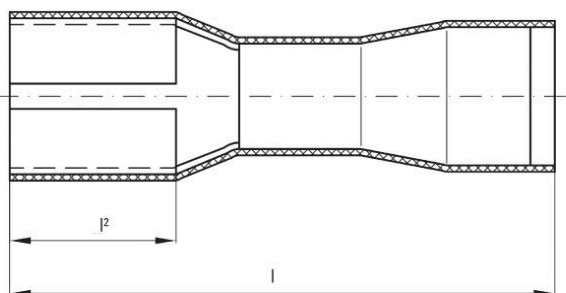

VFSKHV/0,5-1,0/638

Weidmüller Interface GmbH & Co. KG

Klingenbergstraße 26

D-32758 Detmold

Germany

www.weidmueller.com

Изображения