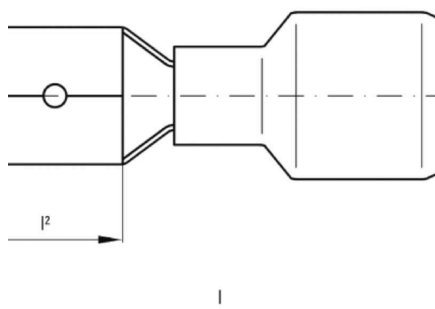

Изображения