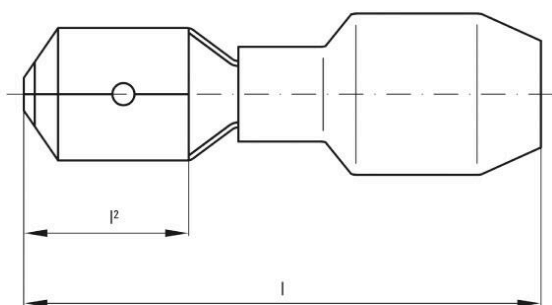

FSKI/1,5-2,5/488

Weidmüller Interface GmbH & Co. KG

Klingenbergstraße 26

D-32758 Detmold

Germany

www.weidmueller.com

Изображения