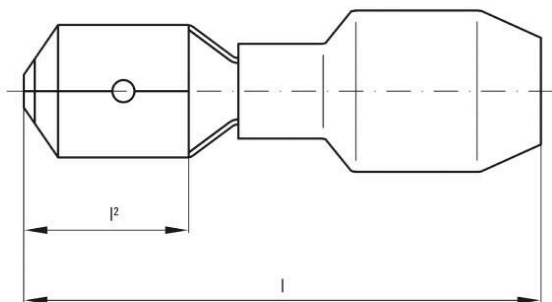

Изображения