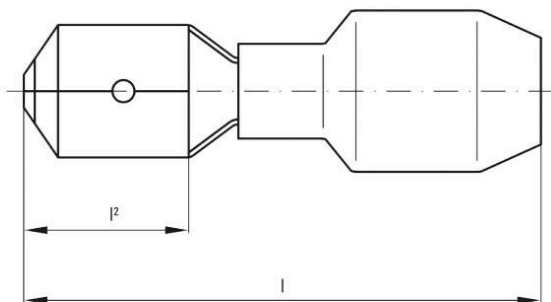

FSKI/0,5-1,0/288

Weidmüller Interface GmbH & Co. KG

Klingenbergstraße 26

D-32758 Detmold

Germany

www.weidmueller.com

Изображения