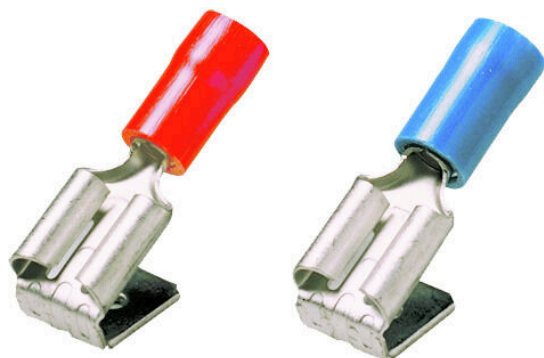

## VSTVI/0,5-1,0

Изолированный кабельный разъем ПВХ или PC/PA

- Стандартные конструкции
- Без пайки
- С конической вводной воронкой, за исключением соединительного разъема

### Основные данные для заказа

Версия	Кабельный наконечник, Изолированный кабельный соединитель, 1 мм <sup>2</sup> , 0.5 мм <sup>2</sup> - 1 мм <sup>2</sup> , красный
Заказ №	<a href="#">1491770000</a>
Тип	VSTVI/0,5-1,0
GTIN (EAN)	4050118301465
Кол.	100 Штука