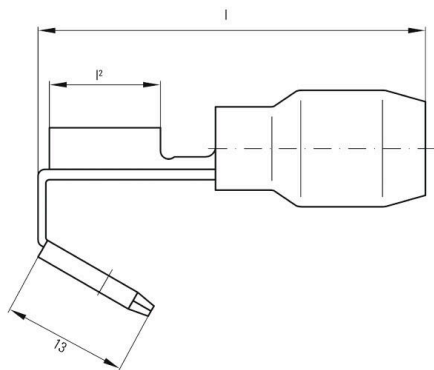

VSTVI/0,5-1,0

Weidmüller Interface GmbH & Co. KG
Klingenbergstraße 26
D-32758 Detmold
Germany

www.weidmueller.com

Изображения