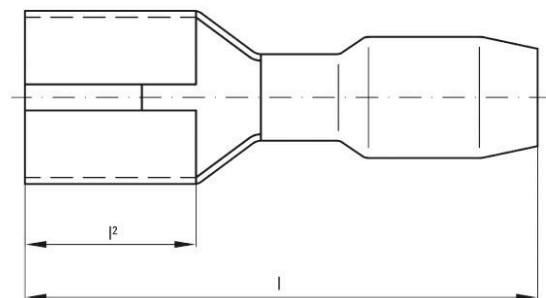

VFSKHI/1,5-2,5/285

Weidmüller Interface GmbH & Co. KG

Klingenbergstraße 26

D-32758 Detmold

Germany

www.weidmueller.com

Изображения