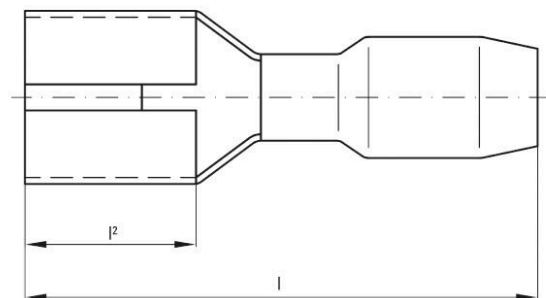

VFSKHI/1,5-2,5/638

Weidmüller Interface GmbH & Co. KG

Klingenbergstraße 26

D-32758 Detmold

Germany

www.weidmueller.com

Изображения