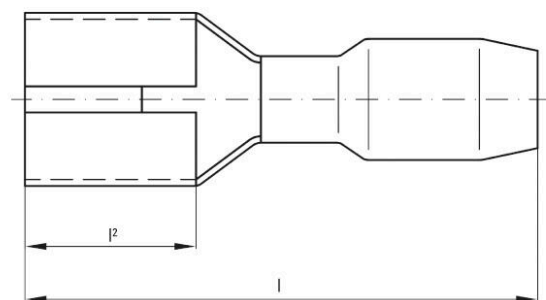

VFSKHI/0,1-0,5/288

Weidmüller Interface GmbH & Co. KG

Klingenbergstraße 26

D-32758 Detmold

Germany

www.weidmueller.com

Изображения