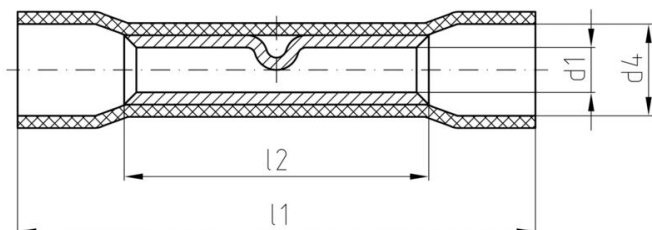

VSTI/4,0-6,0

Weidmüller Interface GmbH & Co. KG
Klingenbergstraße 26
D-32758 Detmold
Germany

www.weidmueller.com

Изображения