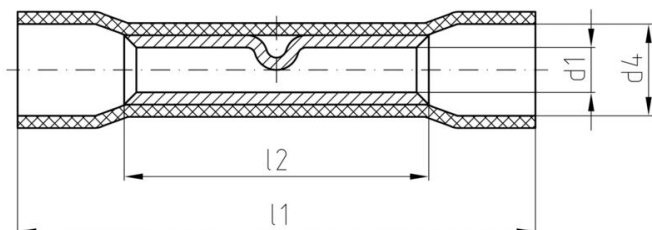

VSTI/1,5-2,5

Weidmüller Interface GmbH & Co. KG
Klingenbergstraße 26
D-32758 Detmold
Germany

www.weidmueller.com

Изображения