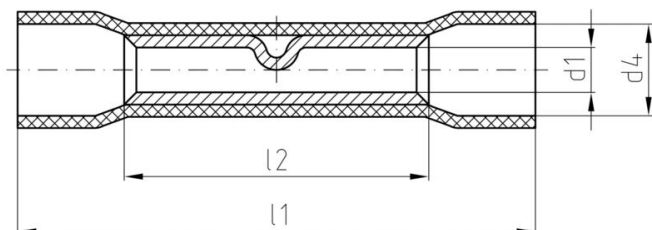

VSTI/0,1-0,5

Weidmüller Interface GmbH & Co. KG

Klingenbergstraße 26

D-32758 Detmold

Germany

www.weidmueller.com

Изображения