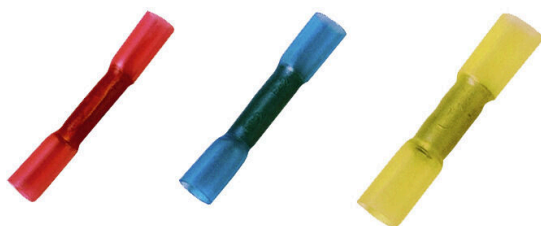

VSRI/0,1-0,5

Изолированный кабельный разъем ПВХ или PC/PA

- Стандартные конструкции
- Без пайки
- С конической вводной воронкой, за исключением соединительного разъема

Основные данные для заказа

Версия	Кабельный наконечник,Изолированный кабельный соединитель,0.14 mm ² - 0.5 mm ² ,желтый
Заказ №	1491490000
Тип	VSRI/0,1-0,5
GTIN (EAN)	4050118301533
Кол.	50 Штука

Поперечное сечение соединительного провода, мин.	0.14 mm ²
--	----------------------

Материал / пластик	Полиолефин
--------------------	------------

Идентификационный цвет	желтый
------------------------	--------