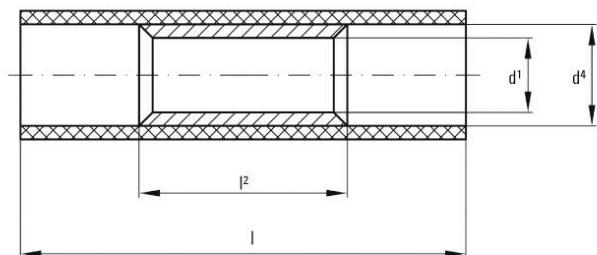

VPLI/4,0-6,0

Weidmüller Interface GmbH & Co. KG
Klingenbergstraße 26
D-32758 Detmold
Germany

www.weidmueller.com

Изображения