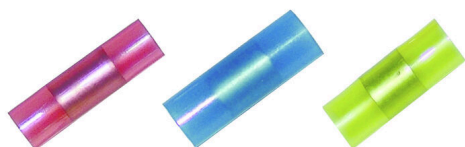

VPLI/4,0-6,0

Weidmüller Interface GmbH & Co. KG

Klingenbergstraße 26

D-32758 Detmold

Germany

www.weidmueller.com

Изолированный кабельный разъем ПВХ или PC/PA

- Стандартные конструкции
- Без пайки
- С конической вводной воронкой, за исключением соединительного разъема

Основные данные для заказа

Версия	Кабельный наконечник, Изолированный кабельный соединитель, 6 мм², 4 мм² - 6 мм², желтый
Заказ №	1491480000
Тип	VPLI/4,0-6,0
GTIN (EAN)	4050118301359
Кол.	100 Штука