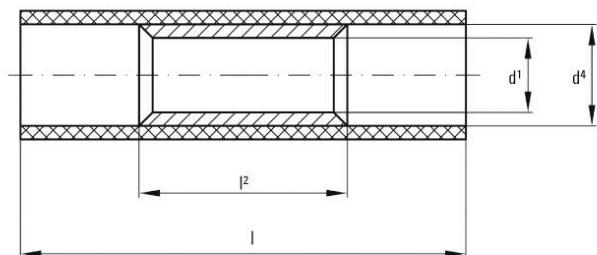

VPLI/1,5-2,5

Weidmüller Interface GmbH & Co. KG
Klingenbergstraße 26
D-32758 Detmold
Germany

www.weidmueller.com

Изображения