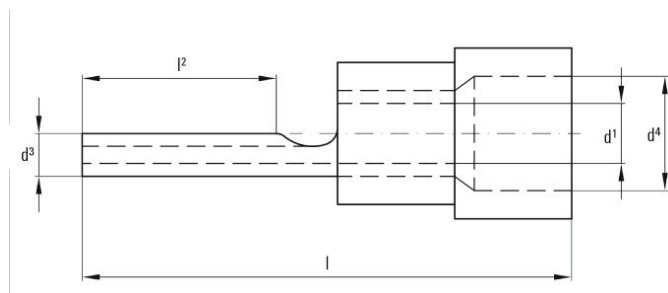

KSI/4,0-6,0

Weidmüller Interface GmbH & Co. KG
Klingenbergstraße 26
D-32758 Detmold
Germany

www.weidmueller.com

Изображения