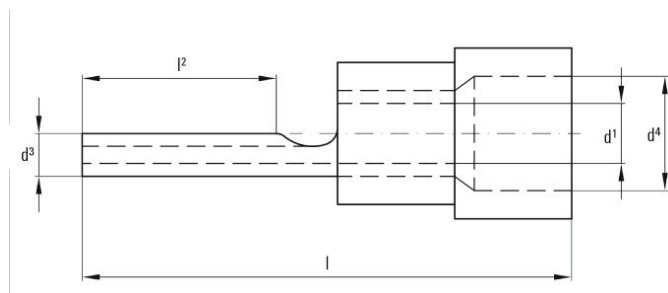

Изображения