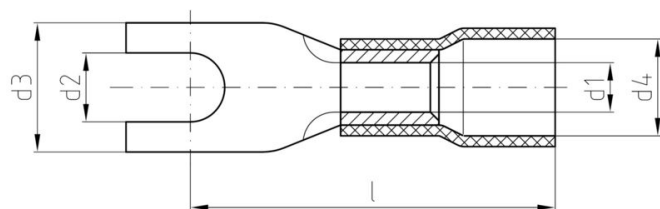

KQIG-M8/-6

Weidmüller Interface GmbH & Co. KG

Klingenbergstraße 26

D-32758 Detmold

Germany

www.weidmueller.com

Изображения