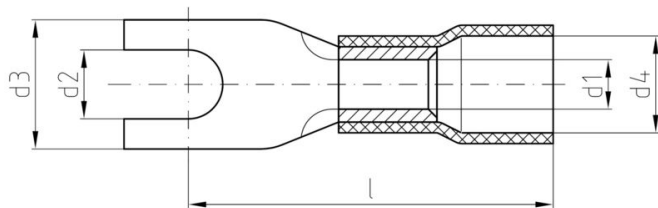

KQIG-M6/-6

Weidmüller Interface GmbH & Co. KG

Klingenbergstraße 26

D-32758 Detmold

Germany

www.weidmueller.com

Изображения