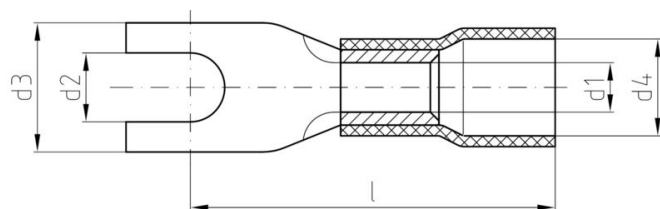

Изображения