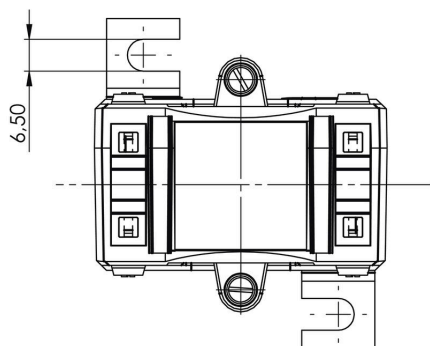

СМА-31-750-5А-5VA-0,5

Weidmüller Interface GmbH & Co. KG
Klingenbergstraße 26
D-32758 Detmold
Germany

www.weidmueller.com

Изображения