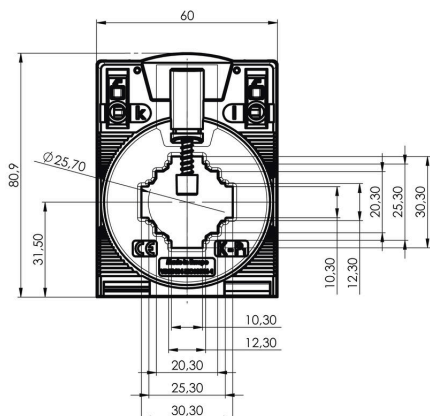

СМА-31-750-5А-5VA-0,5

Weidmüller Interface GmbH & Co. KG
Klingenbergstraße 26
D-32758 Detmold
Germany

www.weidmueller.com

Изображения