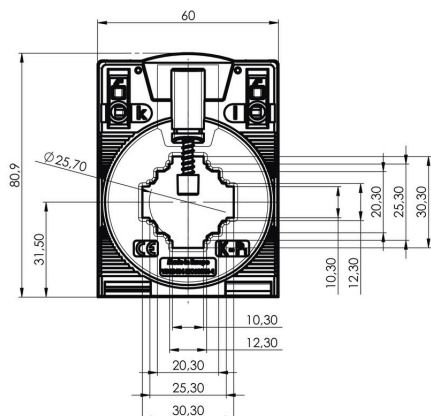

СМА-31-500-5А-5ВА-0,5

Weidmüller Interface GmbH & Co. KG
Klingenbergstraße 26
D-32758 Detmold
Germany

www.weidmueller.com

Изображения