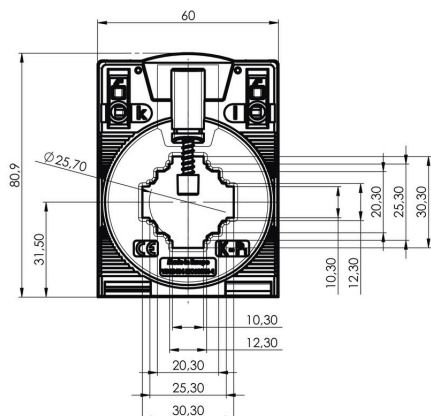

СМА-31-500-5А-5VA-0,5

Weidmüller Interface GmbH & Co. KG
Klingenbergstraße 26
D-32758 Detmold
Germany

www.weidmueller.com

Изображения