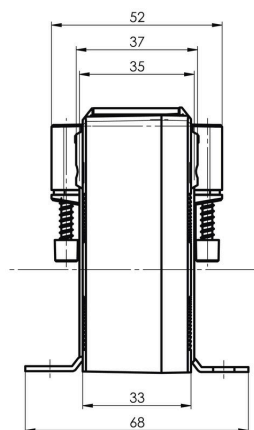

СМА-31-500-5А-5VA-0,5

Weidmüller Interface GmbH & Co. KG
Klingenbergstraße 26
D-32758 Detmold
Germany

www.weidmueller.com

Изображения