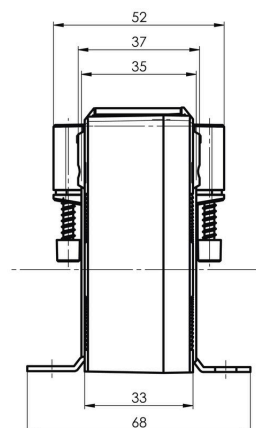

Изображения