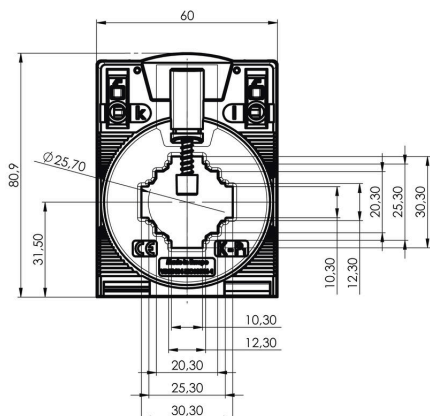

СМА-31-75-5А-2,5VA-1

Weidmüller Interface GmbH & Co. KG
Klingenbergstraße 26
D-32758 Detmold
Germany

www.weidmueller.com

Изображения