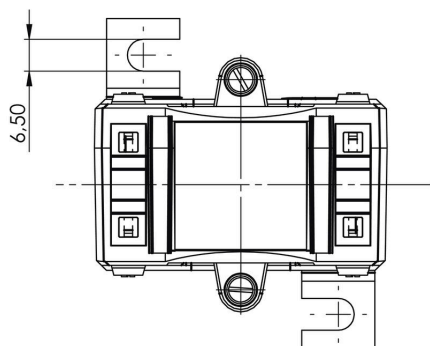

СМА-31-75-5А-2,5VA-1

Weidmüller Interface GmbH & Co. KG
Klingenbergstraße 26
D-32758 Detmold
Germany

www.weidmueller.com

Изображения