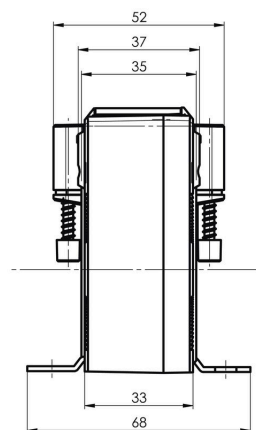

СМА-31-100-5А-2,5VA-1

Weidmüller Interface GmbH & Co. KG
Klingenbergstraße 26
D-32758 Detmold
Germany

www.weidmueller.com

Изображения