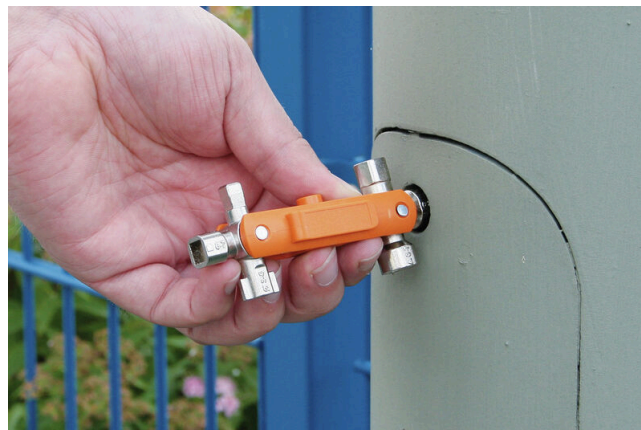

Пример использования