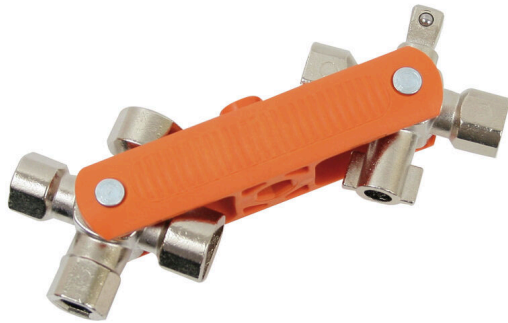

CROSS-KEY-DUO

Weidmüller Interface GmbH & Co. KG

Klingenbergstraße 26

D-32758 Detmold

Germany

www.weidmueller.com

Обжатые провода, в соответствующих соединительных коробках, могут быть закреплены методом непосредственной вставки или с помощью винтовых соединений. Weidmüller предлагает широкий спектр инструментов для затяжки.

Основные данные для заказа

Версия	Univeral key
Заказ №	1480190000
Тип	CROSS-KEY-DUO
GTIN (EAN)	4050118288377
Кол.	1 Штука

CROSS-KEY-DUO

Weidmüller Interface GmbH & Co. KG

Klingenbergstraße 26

D-32758 Detmold

Germany

www.weidmueller.com

Technical data

Размеры и массы

Высота	38 mm	Высота (в дюймах)	1.4961 inch
Ширина	95 mm	Ширина (в дюймах)	3.7401 inch
Диаметр	9 mm	Масса нетто	20 g

Экологическое соответствие изделия

Состояние соответствия RoHS	Не затронуто
REACH SVHC	Lead 7439-92-1
SCIP	f989c85e-a0a7-4555-8c82-e72072ef153d

Технические данные

Описание артикула	Универсальный ключ для электрошкафа (мини)	Исполнение	универсальное применение
-------------------	--	------------	--------------------------