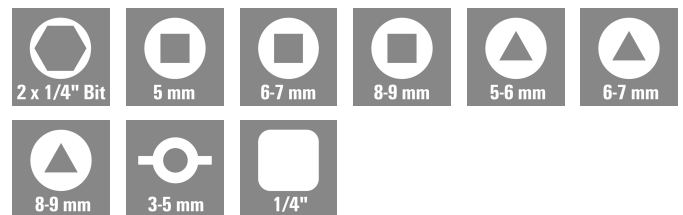

CROSS-KEY-DUO

Weidmüller Interface GmbH & Co. KG

Klingenbergstraße 26

D-32758 Detmold

Germany

www.weidmueller.com

Обжатые провода, в соответствующих соединительных коробках, могут быть закреплены методом непосредственной вставки или с помощью винтовых соединений. Weidmüller предлагает широкий спектр инструментов для затяжки.

Основные данные для заказа

Версия	Univeral key
Заказ №	1480190000
Тип	CROSS-KEY-DUO
GTIN (EAN)	4050118288377
Кол.	1 Штука