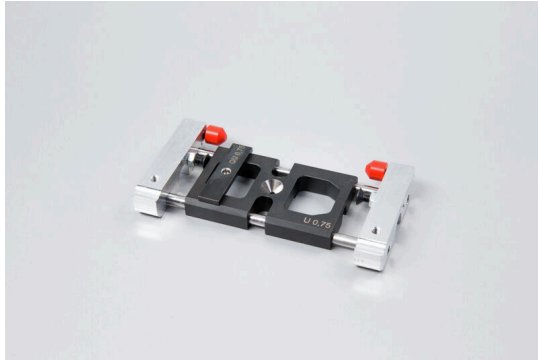

HUEHABA 0,75 CA 100-2.5**Weidmüller Interface GmbH & Co. KG**

Klingenbergstraße 26

D-32758 Detmold

Germany

www.weidmueller.com

- Для автоматической зачистки и обжима
- Эффективная и оперативная обработка
- Легко адаптируется к нужному диапазону сечений
- Зачистка и обжим в один приём
- Обработка рукавов или контактов других производителей может привести к поломке и дефектам оборудования!

Основные данные для заказа

Версия	Аксессуар, Заменяемая деталь
Заказ №	1476900000
Тип	HUEHABA 0,75 CA 100-2.5
GTIN (EAN)	4050118283655
Кол.	1 Штука

HUEHABA 0,75 CA 100-2.5

Weidmüller Interface GmbH & Co. KG
 Klingenbergstraße 26
 D-32758 Detmold
 Germany

www.weidmueller.com

Technical data

Сертификаты

ROHS	Соответствовать
------	-----------------

Размеры и массы

Глубина	14 mm	Глубина (дюймов)	0.5512 inch
Высота	114 mm	Высота (в дюймах)	4.4882 inch
Ширина	60 mm	Ширина (в дюймах)	2.3622 inch
Масса нетто	168.08 g		