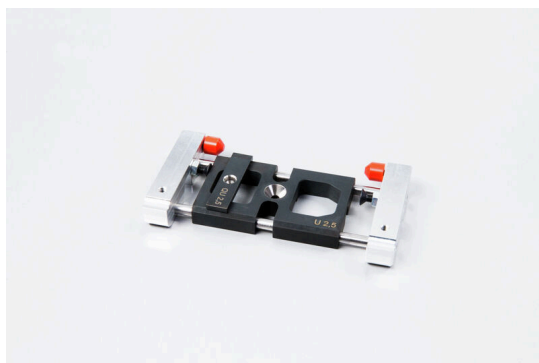

НУЕНАВА 2,5 СА 100-2.5

Weidmüller Interface GmbH & Co. KG

Klingenbergstraße 26

D-32758 Detmold

Germany

www.weidmueller.com

- Для автоматической зачистки и обжима
- Эффективная и оперативная обработка
- Легко адаптируется к нужному диапазону сечений
- Зачистка и обжим в один приём
- Обработка рукавов или контактов других производителей может привести к поломке и дефектам оборудования!

Основные данные для заказа

Версия	Аксессуар, Заменяемая деталь
Заказ №	1476890000
Тип	НУЕНАВА 2,5 СА 100-2.5
GTIN (EAN)	4050118283747
Кол.	1 Штука